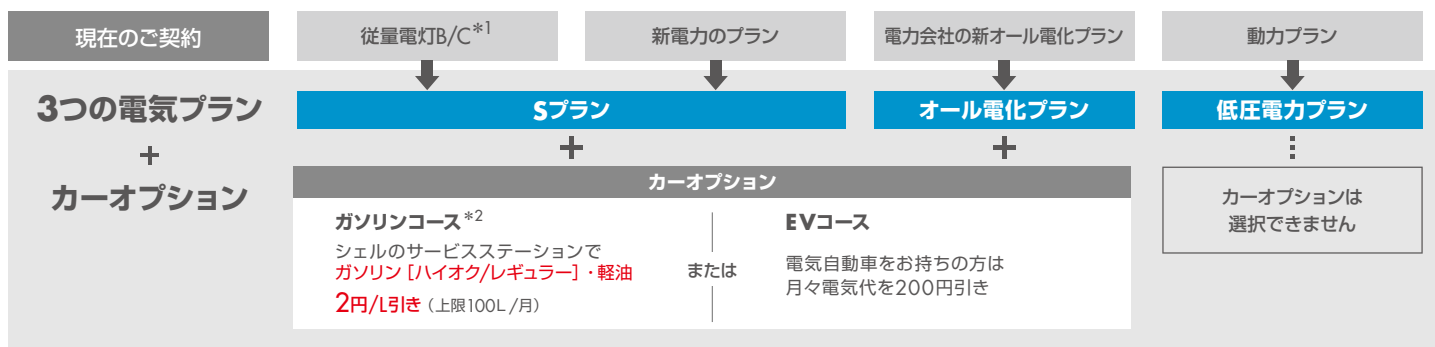

時間帯で従量料金に変化。
夜間の時間帯が**割安に!**

3

動力契約をされているお客様向け
低圧電力プラン

契約電力kW × 125kWh以下の月は
基本料金に**省エネ割引**を適用!

3プラン全て、新規ご入会キャンペーン対象!

〈現在ご契約のプランに合わせてお選びください〉

*1:関西電力エリア、中国電力エリア、四国電力エリアは従量電灯A/B。*2:シェルのサービスステーション限定です。出光のサービスステーションでは適用されません。

キャンペーン期間中に新規お申込みいただくとガソリン値引きが2020年7月まで200Lに拡大!

※期間内に新規お申込みいただき、ガソリンコースを選択して特割カードを登録された方が対象となります。

媒介事業者 または ご連絡先:

出光昭和シェル

小売電気事業者:出光興産株式会社(登録番号A0012)

〒135-8074 東京都港区台場2丁目3番2号

<https://s-denki.com/>